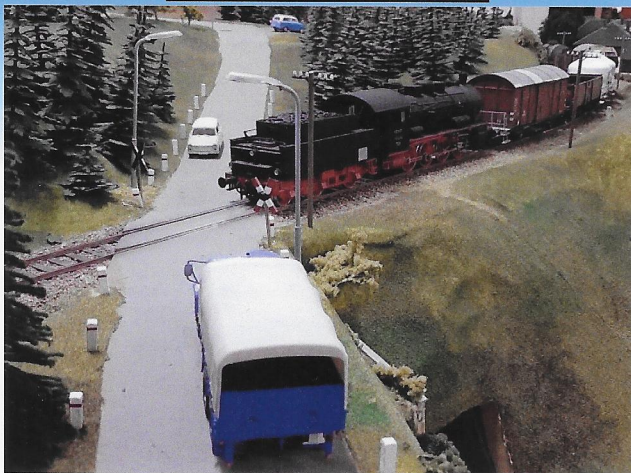

# Der MEC „Müglitztal“ Heidenau e.V. lädt zur 53. Ausstellung 07.11. - 15.11.2020

Wir haben für euch:

- Kinderspielanlage
- Club- und Privatanlagen in verschiedenen Spurweiten

**Öffnungszeiten:**

**Montag - Freitag: 16:30 Uhr – 18:30 Uhr**

**Samstag, Sonntag: 10:00 Uhr - 18:00 Uhr**

Wir freuen uns auf euren Besuch in der Erlichtmühle Heidenau,  
August- Bebel- Str.26.

Mit freundlicher Unterstützung: